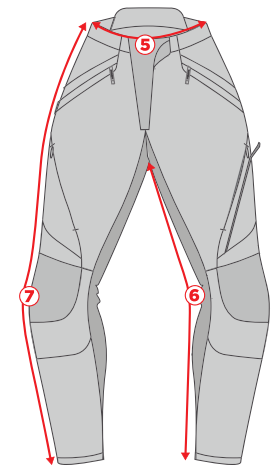

URBAN'S TRAVELLERS JACKETS

SIZE EU - USA	1 CHEST MEASURES	2 SLEEVES LENGHT	3 CENTER BACK LENGHT		4 SHOULDER WIDTH
			SHORT JACKET	LONG JACKET	
MAN					
S-46-30	55 cm.	67 cm.	65 cm.	76 cm.	45 cm.
M-48-32	57 cm.	68 cm.	67 cm.	78 cm.	46,5 cm.
L-50-34	59 cm.	69 cm.	69 cm.	80 cm.	48 cm.
XL-52-36	61 cm.	70 cm.	71 cm.	82 cm.	49,5 cm.
XXL-54-38	63 cm.	71 cm.	73 cm.	84 cm.	51 cm.
LADY					
XS	47 cm.	62 cm.	53 cm.	64 cm.	38 cm.
S	49 cm.	63 cm.	55 cm.	66 cm.	40 cm.
M	51 cm.	65 cm.	57 cm.	68 cm.	42 cm.
L	52,5 cm.	66 cm.	59 cm.	70 cm.	43 cm.
XL	54 cm.	67 cm.	61 cm.	72 cm.	44 cm.